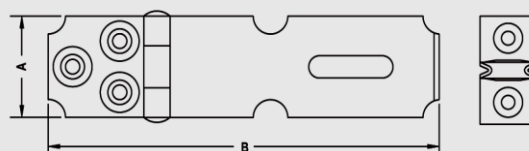

Dob. Porta Cadeado 300

Experience a safer
and more open world

INFORMAÇÕES BÁSICAS - PRODUTO

Descrição	Dobradiça Porta Cadeado 300
Tipo de Produto	Porta Cadeado
Texto de Apresentação	As Dobradiças Porta Cadeado Silvana Assa Abloy, são produzidas em aço carbono com acabamento zincado e possui uma grande variedade de tamanhos para cada situação do dia a dia. Pode ser utilizada em móveis, portas, portões, pequenos armários, baús, entre outros.
Linha	Dobradiças

FICHA TÉCNICA DO PRODUTO

Uso / Aplicação	Porta, Portões, Armários e pequenos objetos;
Vantagens	Porta cadeado; Fácil manutenção e instalação; Garantia de 1 ano
Composição	Aço Carbono
Desempenho	N/A
Cor / Acabamento	Zincado
Tamanhos Disponíveis	1.1/2", 2.1/2", 3.1/2", 4.1/2" e 5.1/2"
Quantidade Embalagem	Cartela com 2 unidades - 1.1/2" e 2.1/2"; Cartela com 1 unidade - Demais tamanhos; Sacos plásticos com 1 dúzia

Dob. 300	1.1/2"	2.1/2"	3.1/2"	4.1/2"	5.1/2"
A	19	23	36	36	36
B	54	120	144	144	167