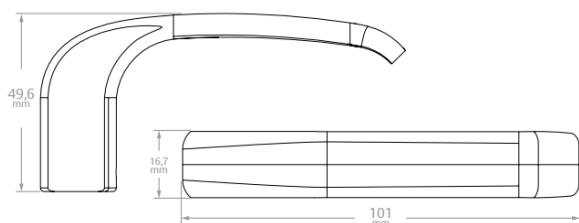

#### INFORMAÇÕES BÁSICAS - PRODUTO

<b>Categoria</b>	Fechaduras Residenciais de Embutir
<b>Linha de Produto</b>	Fechadura Linha 1300
<b>Texto de Apresentação</b>	A Fechadura Residencial Linha 1300 é uma fechadura de embutir com distância de broca de 40 mm, possui espelho zero em aço inox, maçanetas, trinco e lingueta em ZAMAC, testa e contra em aço carbono, chaves de latão e utiliza o cilindro padrão de 48 mm de comprimento.

#### FICHA TÉCNICA DO PRODUTO

<b>Uso / Aplicação</b>	Portas de Madeira de 25 mm a 30 mm de espessura; Portas externas, internas e banheiro; Cilindro de 48 milímetros; Uso em portas com distância de broca de 40 mm.
<b>Vantagens</b>	Reposição simplificada; Fácil Reversão do trinco; 1 ano de garantia;
<b>Composição</b>	Aço Carbono – Testa, Contra Testa e Parafusos; ZAMAC – Maçaneta, Lingueta, Trinco, Canhão e Corpo do Cilindro; Aço Inox – Espelho; Latão – Chave e Pinos do Cilindro
<b>Desempenho</b>	De acordo com a norma NBR 14913 : Grau de Segurança: Médio; Tráfego: Leve; Resistência a Corrosão: 1
<b>Cor / Acabamento</b>	Cromado, Oxidado e Preto Fosco (apenas com Maçaneta Italy)
<b>Maçanetas Disponíveis</b>	Italy, Golf, Ônix, Verona, Viena, Ravena, Italy Class e Madrid
<b>Quantidade Embalagem</b>	Caixa com 1 Fechadura + Guarnições + Parafusos;
<b>Dimensões da Caixa</b>	Caixa individual: 10,5 x 5 x 19,5; Caixa Coletiva: 20,5 x 22 x 31,5;

#### DESENHOS TÉCNICOS – FECHADURA 1300 – Espelho/Maçanetas

Espelho Zero

Maçaneta Italy

Maçaneta Italy Class

Maçaneta Madrid

#### DESENHOS TÉCNICOS – FECHADURA 1300 – Espelho/Maçanetas

Maçaneta Golf

Maçaneta Verona

Maçaneta Ônix

Maçaneta Viena

Maçaneta Ravena