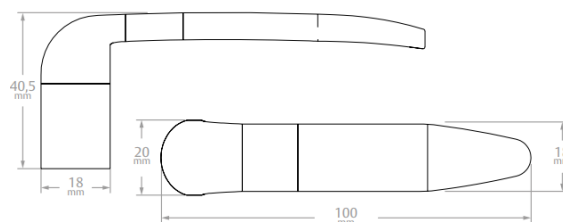

#### FICHA TÉCNICA DO PRODUTO

<b>Uso / Aplicação</b>	Portas de Madeira de 25 mm a 30 mm de espessura; Portas externas, internas e banheiro; Cilindro de 48 milímetros; Uso em portas com distância de broca de 40 mm.
<b>Vantagens</b>	Reposição simplificada; Fácil Reversão do trinco; 1 ano de garantia;
<b>Composição</b>	Aço Carbono – Testa, Contra Testa e Parafusos; ZAMAC – Maçaneta, Lingueta, Trinco, Canhão e Corpo do Cilindro; Aço Inox – Espelho; Latão – Chave e Pinos do Cilindro
<b>Desempenho</b>	De acordo com a norma NBR 14913 : Grau de Segurança: Médio; Tráfego: Leve; Resistência a Corrosão: 1
<b>Cor / Acabamento</b>	Cromado, Oxidado e Preto Fosco (apenas com Maçaneta Italy)
<b>Maçanetas Disponíveis</b>	Italy, Golf, Ônix, Verona, Viena, Ravena, Italy Class e Madrid
<b>Quantidade Embalagem</b>	Caixa com 1 Fechadura + Guarnições + Parafusos;
<b>Dimensões da Caixa</b>	Caixa individual: 10,5 x 5 x 19,5; Caixa Coletiva: 20,5 x 22 x 31,5;

#### DESENHOS TÉCNICOS – FECHADURA 1300 – Espelho/Maçanetas

Espelho Zero

Maçaneta Italy

Maçaneta Italy Class

Maçaneta Madrid

#### DESENHOS TÉCNICOS – FECHADURA 1300 – Espelho/Maçanetas

Maçaneta Golf

Maçaneta Verona

Maçaneta Ônix

Maçaneta Viena

Maçaneta Ravena