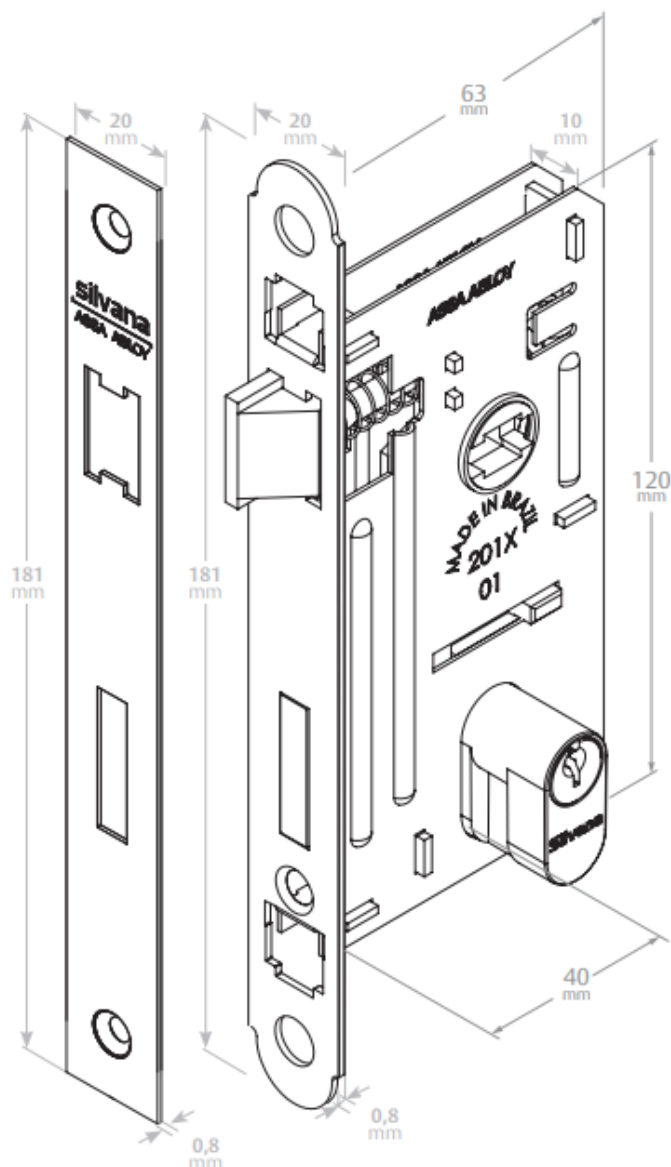

Especificações Técnicas

Fechaduras Residenciais

Linha 1300

silvana

ASSA ABLOY

Experience a safer
and more open world

DESENHOS TÉCNICOS – FECHADURA 1300

Fechadura PE