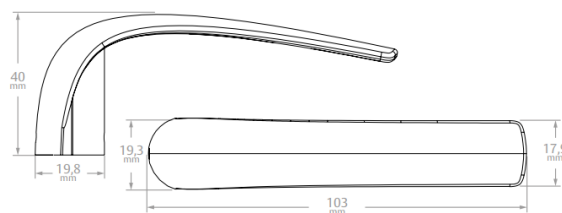

#### INFORMAÇÕES BÁSICAS - PRODUTO

<b>Categoria</b>	Fechaduras Residenciais de Embutir
<b>Linha de Produto</b>	Fechadura Linha 1300
<b>Texto de Apresentação</b>	A Fechadura Residencial Linha 1300 é uma fechadura de embutir com distância de broca de 40 mm, possui espelho zero em aço inox, maçanetas, trinco e lingueta em ZAMAC, testa e contra em aço carbono, chaves de latão e utiliza o cilindro padrão de 48 mm de comprimento.

#### FICHA TÉCNICA DO PRODUTO

<b>Uso / Aplicação</b>	Portas de Madeira de 25 mm a 30 mm de espessura; Portas externas, internas e banheiro; Cilindro de 48 milímetros; Uso em portas com distância de broca de 40 mm.
<b>Vantagens</b>	Reposição simplificada; Fácil Reversão do trinco; 1 ano de garantia;
<b>Composição</b>	Aço Carbono – Testa, Contra Testa e Parafusos; ZAMAC – Maçaneta, Lingueta, Trinco, Canhão e Corpo do Cilindro; Aço Inox – Espelho; Latão – Chave e Pinos do Cilindro
<b>Desempenho</b>	De acordo com a norma NBR 14913 : Grau de Segurança: Médio; Tráfego: Leve; Resistência a Corrosão: 1
<b>Cor / Acabamento</b>	Cromado, Oxidado e Preto Fosco (apenas com Maçaneta Italy)
<b>Maçanetas Disponíveis</b>	Italy, Golf, Ônix, Verona, Viena, Ravena, Italy Class e Madrid
<b>Quantidade Embalagem</b>	Caixa com 1 Fechadura + Guarnições + Parafusos;
<b>Dimensões da Caixa</b>	Caixa individual: 10,5 x 5 x 19,5; Caixa Coletiva: 20,5 x 22 x 31,5;

#### DESENHOS TÉCNICOS – FECHADURA 1300 – Espelho/Maçanetas

Espelho Zero

Maçaneta Italy

Maçaneta Italy Class

Maçaneta Madrid

#### DESENHOS TÉCNICOS – FECHADURA 1300 – Espelho/Maçanetas

Maçaneta Golf

Maçaneta Verona

Maçaneta Ônix

Maçaneta Viena

Maçaneta Ravena