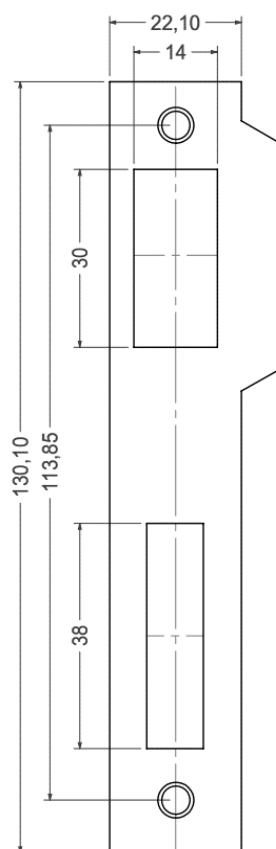

Contra Testa