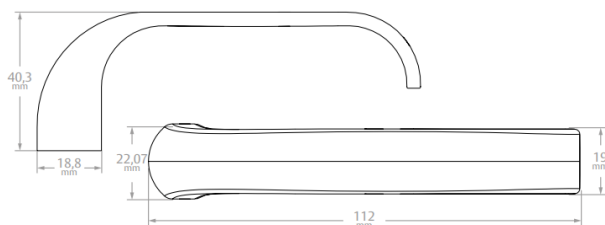

#### INFORMAÇÕES BÁSICAS - PRODUTO

<b>Categoria</b>	Fechaduras Residenciais de Embutir
<b>Linha de Produto</b>	Fechadura Linha 1300
<b>Texto de Apresentação</b>	A Fechadura Residencial Linha 1300 é uma fechadura de embutir com distância de broca de 40 mm, possui espelho zero em aço inox, maçanetas, trinco e lingueta em ZAMAC, testa e contra em aço carbono, chaves de latão e utiliza o cilindro padrão de 48 mm de comprimento.

#### FICHA TÉCNICA DO PRODUTO

<b>Uso / Aplicação</b>	Portas de Madeira de 25 mm a 30 mm de espessura; Portas externas, internas e banheiro; Cilindro de 48 milímetros; Uso em portas com distância de broca de 40 mm.
<b>Vantagens</b>	Reposição simplificada; Fácil Reversão do trinco; 1 ano de garantia;
<b>Composição</b>	Aço Carbono – Testa, Contra Testa e Parafusos; ZAMAC – Maçaneta, Lingueta, Trinco, Canhão e Corpo do Cilindro; Aço Inox – Espelho; Latão – Chave e Pinos do Cilindro
<b>Desempenho</b>	De acordo com a norma NBR 14913 : Grau de Segurança: Médio; Tráfego: Leve; Resistência a Corrosão: 1
<b>Cor / Acabamento</b>	Cromado, Oxidado e Preto Fosco (apenas com Maçaneta Italy)
<b>Maçanetas Disponíveis</b>	Italy, Golf, Ônix, Verona, Viena, Ravena, Italy Class e Madrid
<b>Quantidade Embalagem</b>	Caixa com 1 Fechadura + Guarnições + Parafusos;
<b>Dimensões da Caixa</b>	Caixa individual: 10,5 x 5 x 19,5; Caixa Coletiva: 20,5 x 22 x 31,5;

#### DESENHOS TÉCNICOS – FECHADURA 1300 – Espelho/Maçanetas

Espelho Zero

Maçaneta Italy

Maçaneta Italy Class

Maçaneta Madrid

#### DESENHOS TÉCNICOS – FECHADURA 1300 – Espelho/Maçanetas

Maçaneta Golf

Maçaneta Verona

Maçaneta Ônix

Maçaneta Viena

Maçaneta Ravena