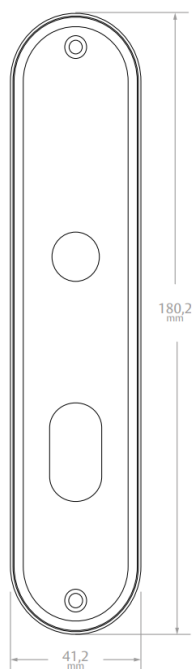

#### INFORMAÇÕES BÁSICAS - PRODUTO

<b>Categoria</b>	Fechaduras Residenciais de Embutir
<b>Linha de Produto</b>	Fechadura Linha 1300
<b>Texto de Apresentação</b>	A Fechadura Residencial Linha 1300 é uma fechadura de embutir com distância de broca de 40 mm, possui espelho zero em aço inox, maçanetas, trinco e lingueta em ZAMAC, testa e contra em aço carbono, chaves de latão e utiliza o cilindro padrão de 48 mm de comprimento.

#### FICHA TÉCNICA DO PRODUTO

<b>Uso / Aplicação</b>	Portas de Madeira de 25 mm a 30 mm de espessura; Portas externas, internas e banheiro; Cilindro de 48 milímetros; Uso em portas com distância de broca de 40 mm.
<b>Vantagens</b>	Reposição simplificada; Fácil Reversão do trinco; 1 ano de garantia;
<b>Composição</b>	Aço Carbono – Testa, Contra Testa e Parafusos; ZAMAC – Maçaneta, Lingueta, Trinco, Canhão e Corpo do Cilindro; Aço Inox – Espelho; Latão – Chave e Pinos do Cilindro
<b>Desempenho</b>	De acordo com a norma NBR 14913 : Grau de Segurança: Médio; Tráfego: Leve; Resistência a Corrosão: 1
<b>Cor / Acabamento</b>	Cromado, Oxidado e Preto Fosco (apenas com Maçaneta Italy)
<b>Maçanetas Disponíveis</b>	Italy, Golf, Ônix, Verona, Viena, Ravena, Italy Class e Madrid
<b>Quantidade Embalagem</b>	Caixa com 1 Fechadura + Guarnições + Parafusos;
<b>Dimensões da Caixa</b>	Caixa individual: 10,5 x 5 x 19,5; Caixa Coletiva: 20,5 x 22 x 31,5;

#### DESENHOS TÉCNICOS – FECHADURA 1300

Fechadura PE

Contra Testa

#### DESENHOS TÉCNICOS – FECHADURA 1300 – Espelho/Maçanetas

Espelho Zero

Maçaneta Italy

Maçaneta Italy Class

Maçaneta Madrid