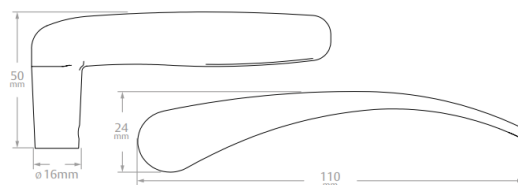

#### FICHA TÉCNICA DO PRODUTO

<b>Uso / Aplicação</b>	Portas de Madeira de 25 mm a 30 mm de espessura; Portas externas, internas e banheiro; Cilindro de 48 milímetros; Uso em portas com distância de broca de 40 mm.
<b>Vantagens</b>	Reposição simplificada; Fácil Reversão do trinco; 1 ano de garantia;
<b>Composição</b>	Aço Carbono – Testa, Contra Testa e Parafusos; ZAMAC – Maçaneta, Lingueta, Trinco, Canhão e Corpo do Cilindro; Aço Inox – Espelho; Latão – Chave e Pinos do Cilindro
<b>Desempenho</b>	De acordo com a norma NBR 14913 : Grau de Segurança: Médio; Tráfego: Leve; Resistência a Corrosão: 1
<b>Cor / Acabamento</b>	Cromado, Oxidado e Preto Fosco (apenas com Maçaneta Italy)
<b>Maçanetas Disponíveis</b>	Italy, Golf, Ônix, Verona, Viena, Ravena, Italy Class e Madrid
<b>Quantidade Embalagem</b>	Caixa com 1 Fechadura + Guarnições + Parafusos;
<b>Dimensões da Caixa</b>	Caixa individual: 10,5 x 5 x 19,5; Caixa Coletiva: 20,5 x 22 x 31,5;

#### DESENHOS TÉCNICOS – FECHADURA 1300 – Espelho/Maçanetas

Espelho Zero

Maçaneta Italy

Maçaneta Italy Class

Maçaneta Madrid

#### DESENHOS TÉCNICOS – FECHADURA 1300 – Espelho/Maçanetas

Maçaneta Golf

Maçaneta Verona

Maçaneta Ônix

Maçaneta Viena

Maçaneta Ravena