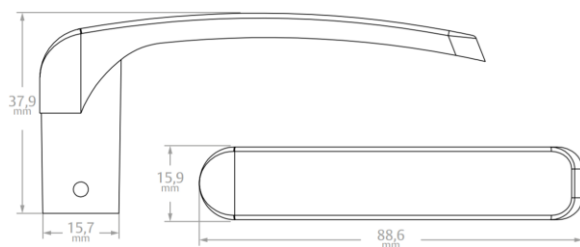

#### FICHA TÉCNICA DO PRODUTO

<b>Uso / Aplicação</b>	Portas de Madeira de 25 mm a 30 mm de espessura; Portas externas, internas e banheiro; Cilindro de 48 milímetros; Uso em portas com distância de broca de 40 mm.
<b>Vantagens</b>	Reposição simplificada; Fácil Reversão do trinco; 1 ano de garantia;
<b>Composição</b>	Aço Carbono – Testa, Contra Testa e Parafusos; ZAMAC – Maçaneta, Lingueta, Trinco, Canhão e Corpo do Cilindro; Aço Inox – Espelho; Latão – Chave e Pinos do Cilindro
<b>Desempenho</b>	De acordo com a norma NBR 14913 : Grau de Segurança: Médio; Tráfego: Leve; Resistência a Corrosão: 1
<b>Cor / Acabamento</b>	Cromado, Oxidado e Preto Fosco (apenas com Maçaneta Italy)
<b>Maçanetas Disponíveis</b>	Italy, Golf, Ônix, Verona, Viena, Ravena, Italy Class e Madrid
<b>Quantidade Embalagem</b>	Caixa com 1 Fechadura + Guarnições + Parafusos;
<b>Dimensões da Caixa</b>	Caixa individual: 10,5 x 5 x 19,5; Caixa Coletiva: 20,5 x 22 x 31,5;

#### DESENHOS TÉCNICOS – FECHADURA 1300

Fechadura PE

Contra Testa

#### DESENHOS TÉCNICOS – FECHADURA 1300 – Espelho/Maçanetas

Espelho Zero

Maçaneta Italy

Maçaneta Italy Class

Maçaneta Madrid

#### DESENHOS TÉCNICOS – FECHADURA 1300 – Espelho/Maçanetas

Maçaneta Golf

Maçaneta Verona

Maçaneta Ônix

Maçaneta Viena

Maçaneta Ravena