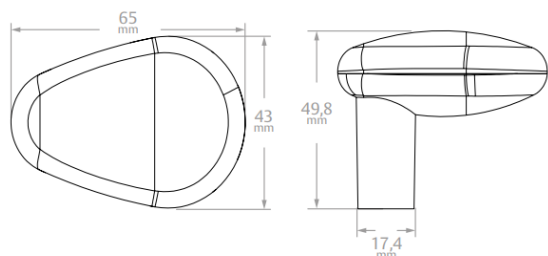

#### FICHA TÉCNICA DO PRODUTO

<b>Uso / Aplicação</b>	Portas de Madeira de 25 mm a 30 mm de espessura; Portas externas, internas e banheiro; Cilindro de 48 milímetros; Uso em portas com distância de broca de 40 mm.
<b>Vantagens</b>	Reposição simplificada; Fácil Reversão do trinco; 1 ano de garantia;
<b>Composição</b>	Aço Carbono – Testa, Contra Testa e Parafusos; ZAMAC – Maçaneta, Lingueta, Trinco, Canhão e Corpo do Cilindro; Aço Inox – Espelho; Latão – Chave e Pinos do Cilindro
<b>Desempenho</b>	De acordo com a norma NBR 14913 : Grau de Segurança: Médio; Tráfego: Leve; Resistência a Corrosão: 1
<b>Cor / Acabamento</b>	Cromado, Oxidado e Preto Fosco (apenas com Maçaneta Italy)
<b>Maçanetas Disponíveis</b>	Italy, Golf, Ônix, Verona, Viena, Ravena, Italy Class e Madrid
<b>Quantidade Embalagem</b>	Caixa com 1 Fechadura + Guarnições + Parafusos;
<b>Dimensões da Caixa</b>	Caixa individual: 10,5 x 5 x 19,5; Caixa Coletiva: 20,5 x 22 x 31,5;

#### DESENHOS TÉCNICOS – FECHADURA 1300 – Espelho/Maçanetas

Espelho Zero

Maçaneta Italy

Maçaneta Italy Class

Maçaneta Madrid

#### DESENHOS TÉCNICOS – FECHADURA 1300 – Espelho/Maçanetas

Maçaneta Golf

Maçaneta Verona

Maçaneta Ônix

Maçaneta Viena

Maçaneta Ravena