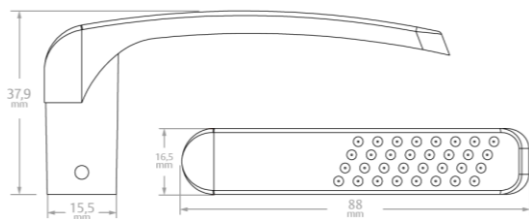

#### FICHA TÉCNICA DO PRODUTO

<b>Uso / Aplicação</b>	Portas de Madeira de 25 mm a 30 mm de espessura; Portas externas, internas e banheiro; Cilindro de 48 milímetros; Uso em portas com distância de broca de 40 mm.
<b>Vantagens</b>	Reposição simplificada; Fácil Reversão do trinco; 1 ano de garantia;
<b>Composição</b>	Aço Carbono – Testa, Contra Testa e Parafusos; ZAMAC – Maçaneta, Lingueta, Trinco, Canhão e Corpo do Cilindro; Aço Inox – Espelho; Latão – Chave e Pinos do Cilindro
<b>Desempenho</b>	De acordo com a norma NBR 14913 : Grau de Segurança: Médio; Tráfego: Leve; Resistência a Corrosão: 1
<b>Cor / Acabamento</b>	Cromado, Oxidado e Preto Fosco (apenas com Maçaneta Italy)
<b>Maçanetas Disponíveis</b>	Italy, Golf, Ônix, Verona, Viena, Ravena, Italy Class e Madrid
<b>Quantidade Embalagem</b>	Caixa com 1 Fechadura + Guarnições + Parafusos;
<b>Dimensões da Caixa</b>	Caixa individual: 10,5 x 5 x 19,5; Caixa Coletiva: 20,5 x 22 x 31,5;

#### DESENHOS TÉCNICOS – FECHADURA 1300

Fechadura PE

Contra Testa

#### DESENHOS TÉCNICOS – FECHADURA 1300 – Espelho/Maçanetas

Espelho Zero

Maçaneta Italy

Maçaneta Italy Class

Maçaneta Madrid

#### DESENHOS TÉCNICOS – FECHADURA 1300 – Espelho/Maçanetas

Maçaneta Golf

Maçaneta Verona

Maçaneta Ônix

Maçaneta Viena

Maçaneta Ravena