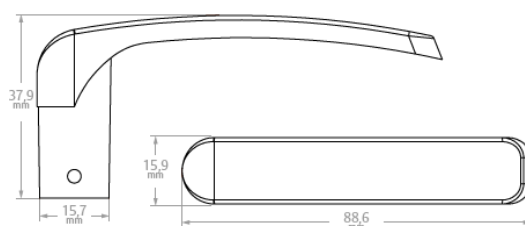

INFORMAÇÕES BÁSICAS - PRODUTO

Descrição	Fechadura Linha 2000s
Tipo de Produto	Fechaduras Residenciais de Embutir
Texto de Apresentação	A Fechadura Residencial Linha 2000s foi desenvolvida especialmente para a linha serralheiro. A linha 2000s possui máquina com broca de 21 mm, testa e contra testa aço carbono, espelho UNO em Aço Inox, chaves de latão e cilindro em dois tamanhos: 48 e 80 milímetros de comprimento.
Linha	Fechaduras Residenciais – Linha Aluminium

FICHA TÉCNICA DO PRODUTO

Uso / Aplicação	Portas de Madeira de 25 mm a 65 mm de espessura; Portas externas com cilindro de 48 e 80 milímetros disponíveis; Uso em portas com distância de broca de 21 mm.
Vantagens	Reposição simplificada; Fácil Reversão do trinco; Garantia de 1 ano;
Composição	Aço Carbono – Testa, Contra Testa e Parafusos; ZAMAC – Maçaneta, Lingueta, Trinco, Canhão e Corpo do Cilindro; Aço Inox – Espelho; Latão – Chave e Pinos do Cilindro;
Desempenho	De acordo com a norma NBR 14913 : Grau de Segurança: Médio; Tráfego: Leve; Resistência a Corrosão: 1
Cor / Acabamento	Branco, Grafite e Cromado
Maçanetas Disponíveis	Bola Excêntrica, Italy, Italy Class, Verona, ½ maçaneta e Ônix.
Quantidade Embalagem	Caixa com 1 Fechadura + Guarnições + Parafusos;
Dimensões da Caixa	Caixa individual: 10,5 x 5 x 19,5; Caixa Coletiva: 20,5 x 22 x 31,5;

DESENHOS TÉCNICOS – FECHADURA 2000s

Fechadura PE

Contra testa

DESENHOS TÉCNICOS – FECHADURA 2000s – Espelho/Maçanetas

Espelho Uno

Maçaneta Italy

Maçaneta Bola Excêntrica

Maçaneta Italy Class

DESENHOS TÉCNICOS – FECHADURA 2000s – Espelho/Maçanetas

Maçaneta Verona

Maçaneta Ônix