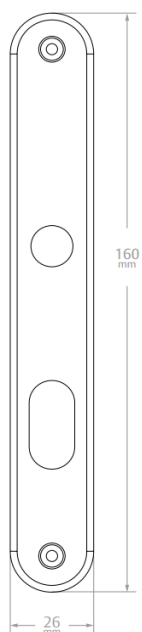

INFORMAÇÕES BÁSICAS - PRODUTO

Descrição	Fechadura Linha 2000s
Tipo de Produto	Fechaduras Residenciais de Embutir
Texto de Apresentação	A Fechadura Residencial Linha 2000s foi desenvolvida especialmente para a linha serralheiro. A linha 2000s possui máquina com broca de 21 mm, testa e contra testa aço carbono, espelho UNO em Aço Inox, chaves de latão e cilindro em dois tamanhos: 48 e 80 milímetros de comprimento.
Linha	Fechaduras Residenciais – Linha Aluminium

FICHA TÉCNICA DO PRODUTO

Uso / Aplicação	Portas de Madeira de 25 mm a 65 mm de espessura; Portas externas com cilindro de 48 e 80 milímetros disponíveis; Uso em portas com distância de broca de 21 mm.
Vantagens	Reposição simplificada; Fácil Reversão do trinco; Garantia de 1 ano;
Composição	Aço Carbono – Testa, Contra Testa e Parafusos; ZAMAC – Maçaneta, Lingueta, Trinco, Canhão e Corpo do Cilindro; Aço Inox – Espelho; Latão – Chave e Pinos do Cilindro;
Desempenho	De acordo com a norma NBR 14913 : Grau de Segurança: Médio; Tráfego: Leve; Resistência a Corrosão: 1
Cor / Acabamento	Branco, Grafite e Cromado
Maçanetas Disponíveis	Bola Excêntrica, Italy, Italy Class, Verona, ½ maçaneta e Ônix.
Quantidade Embalagem	Caixa com 1 Fechadura + Guarnições + Parafusos;
Dimensões da Caixa	Caixa individual: 10,5 x 5 x 19,5; Caixa Coletiva: 20,5 x 22 x 31,5;

DESENHOS TÉCNICOS – FECHADURA 2000s

Fechadura PE

Contra testa

DESENHOS TÉCNICOS – FECHADURA 2000s – Espelho/Maçanetas

Espelho Uno

Maçaneta Italy

Maçaneta Bola Excêntrica

Maçaneta Italy Class

DESENHOS TÉCNICOS – FECHADURA 2000s – Espelho/Maçanetas

Maçaneta Verona

Maçaneta Ônix