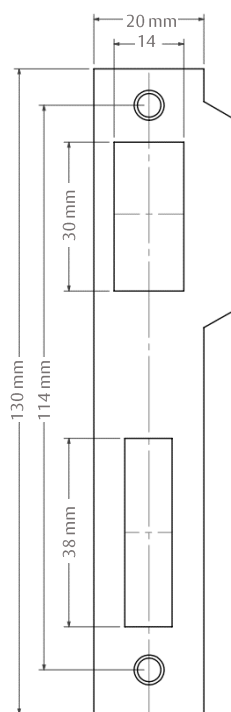

INFORMAÇÕES BÁSICAS - PRODUTO

Descrição	Fechadura Linha 2000s
Tipo de Produto	Fechaduras Residenciais de Embutir
Texto de Apresentação	A Fechadura Residencial Linha 2000s foi desenvolvida especialmente para a linha serralheiro. A linha 2000s possui máquina com broca de 21 mm, testa e contra testa aço carbono, espelho UNO em Aço Inox, chaves de latão e cilindro em dois tamanhos: 48 e 80 milímetros de comprimento.
Linha	Fechaduras Residenciais – Linha Aluminium

FICHA TÉCNICA DO PRODUTO

Uso / Aplicação	Portas de Madeira de 25 mm a 65 mm de espessura; Portas externas com cilindro de 48 e 80 milímetros disponíveis; Uso em portas com distância de broca de 21 mm.
Vantagens	Reposição simplificada; Fácil Reversão do trinco; Garantia de 1 ano;
Composição	Aço Carbono – Testa, Contra Testa e Parafusos; ZAMAC – Maçaneta, Lingueta, Trinco, Canhão e Corpo do Cilindro; Aço Inox – Espelho; Latão – Chave e Pinos do Cilindro;
Desempenho	De acordo com a norma NBR 14913 : Grau de Segurança: Médio; Tráfego: Leve; Resistência a Corrosão: 1
Cor / Acabamento	Branco, Grafite e Cromado
Maçanetas Disponíveis	Bola Excêntrica, Italy, Italy Class, Verona, ½ maçaneta e Ônix.
Quantidade Embalagem	Caixa com 1 Fechadura + Guarnições + Parafusos;
Dimensões da Caixa	Caixa individual: 10,5 x 5 x 19,5; Caixa Coletiva: 20,5 x 22 x 31,5;

DESENHOS TÉCNICOS – FECHADURA 2000s

Fechadura PE

Contra testa

DESENHOS TÉCNICOS – FECHADURA 2000s – Espelho/Maçanetas

Espelho Uno

Maçaneta Italy

Maçaneta Bola Excêntrica

Maçaneta Italy Class

DESENHOS TÉCNICOS – FECHADURA 2000s – Espelho/Maçanetas

Maçaneta Verona

Maçaneta Ônix