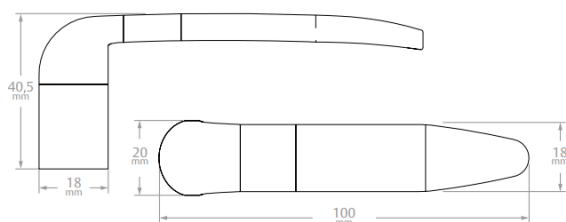

INFORMAÇÕES BÁSICAS - PRODUTO

Descrição	Fechadura Linha 2000s
Tipo de Produto	Fechaduras Residenciais de Embutir
Texto de Apresentação	A Fechadura Residencial Linha 2000s foi desenvolvida especialmente para a linha serralheiro. A linha 2000s possui máquina com broca de 21 mm, testa e contra testa aço carbono, espelho UNO em Aço Inox, chaves de latão e cilindro em dois tamanhos: 48 e 80 milímetros de comprimento.
Linha	Fechaduras Residenciais – Linha Aluminium

FICHA TÉCNICA DO PRODUTO

Uso / Aplicação	Portas de Madeira de 25 mm a 65 mm de espessura; Portas externas com cilindro de 48 e 80 milímetros disponíveis; Uso em portas com distância de broca de 21 mm.
Vantagens	Reposição simplificada; Fácil Reversão do trinco; Garantia de 1 ano;
Composição	Aço Carbono – Testa, Contra Testa e Parafusos; ZAMAC – Maçaneta, Lingueta, Trinco, Canhão e Corpo do Cilindro; Aço Inox – Espelho; Latão – Chave e Pinos do Cilindro;
Desempenho	De acordo com a norma NBR 14913 : Grau de Segurança: Médio; Tráfego: Leve; Resistência a Corrosão: 1
Cor / Acabamento	Branco, Grafite e Cromado
Maçanetas Disponíveis	Bola Excêntrica, Italy, Italy Class, Verona, ½ maçaneta e Ônix.
Quantidade Embalagem	Caixa com 1 Fechadura + Guarnições + Parafusos;
Dimensões da Caixa	Caixa individual: 10,5 x 5 x 19,5; Caixa Coletiva: 20,5 x 22 x 31,5;

DESENHOS TÉCNICOS – FECHADURA 2000s

Fechadura PE

Contra testa

DESENHOS TÉCNICOS – FECHADURA 2000s – Espelho/Maçanetas

Espelho Uno

Maçaneta Italy

Maçaneta Bola Excêntrica

Maçaneta Italy Class

DESENHOS TÉCNICOS – FECHADURA 2000s – Espelho/Maçanetas

Maçaneta Verona

Maçaneta Ônix