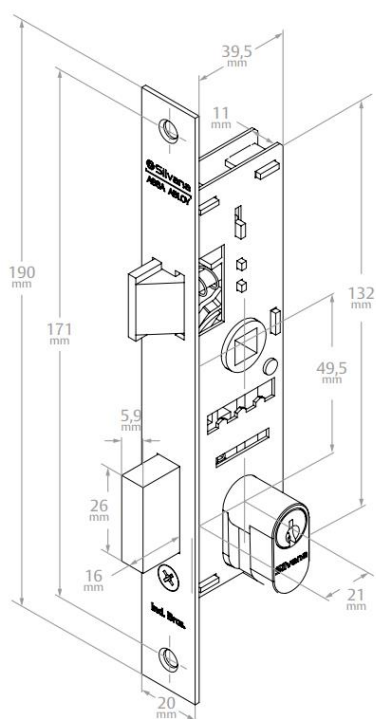

INFORMAÇÕES BÁSICAS - PRODUTO

Descrição	Fechadura Linha 2000s
Tipo de Produto	Fechaduras Residenciais de Embutir
Texto de Apresentação	A Fechadura Residencial Linha 2000s foi desenvolvida especialmente para a linha serralheiro. A linha 2000s possui máquina com broca de 21 mm, testa e contra testa aço carbono, espelho UNO em Aço Inox, chaves de latão e cilindro em dois tamanhos: 48 e 80 milímetros de comprimento.
Linha	Fechaduras Residenciais – Linha Aluminium

FICHA TÉCNICA DO PRODUTO

Uso / Aplicação	Portas de Madeira de 25 mm a 65 mm de espessura; Portas externas com cilindro de 48 e 80 milímetros disponíveis; Uso em portas com distância de broca de 21 mm.
Vantagens	Reposição simplificada; Fácil Reversão do trinco; Garantia de 1 ano;
Composição	Aço Carbono – Testa, Contra Testa e Parafusos; ZAMAC – Maçaneta, Lingueta, Trinco, Canhão e Corpo do Cilindro; Aço Inox – Espelho; Latão – Chave e Pinos do Cilindro;
Desempenho	De acordo com a norma NBR 14913 : Grau de Segurança: Médio; Tráfego: Leve; Resistência a Corrosão: 1
Cor / Acabamento	Branco, Grafite e Cromado
Maçanetas Disponíveis	Bola Excêntrica, Italy, Italy Class, Verona, ½ maçaneta e Ônix.
Quantidade Embalagem	Caixa com 1 Fechadura + Guarnições + Parafusos;
Dimensões da Caixa	Caixa individual: 10,5 x 5 x 19,5; Caixa Coletiva: 20,5 x 22 x 31,5;

DESENHOS TÉCNICOS – FECHADURA 2000s

Fechadura PE

Contra testa

DESENHOS TÉCNICOS – FECHADURA 2000s – Espelho/Maçanetas

Espelho Uno

Maçaneta Italy

Maçaneta Bola Excêntrica

Maçaneta Italy Class