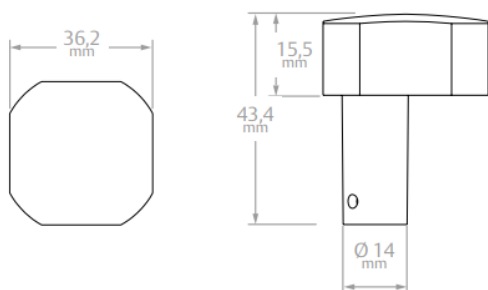

INFORMAÇÕES BÁSICAS - PRODUTO

Descrição	Fechadura Linha 2000s
Tipo de Produto	Fechaduras Residenciais de Embutir
Texto de Apresentação	A Fechadura Residencial Linha 2000s foi desenvolvida especialmente para a linha serralheiro. A linha 2000s possui máquina com broca de 21 mm, testa e contra testa aço carbono, espelho UNO em Aço Inox, chaves de latão e cilindro em dois tamanhos: 48 e 80 milímetros de comprimento.
Linha	Fechaduras Residenciais – Linha Aluminium

FICHA TÉCNICA DO PRODUTO

Uso / Aplicação	Portas de Madeira de 25 mm a 65 mm de espessura; Portas externas com cilindro de 48 e 80 milímetros disponíveis; Uso em portas com distância de broca de 21 mm.
Vantagens	Reposição simplificada; Fácil Reversão do trinco; Garantia de 1 ano;
Composição	Aço Carbono – Testa, Contra Testa e Parafusos; ZAMAC – Maçaneta, Lingueta, Trinco, Canhão e Corpo do Cilindro; Aço Inox – Espelho; Latão – Chave e Pinos do Cilindro;
Desempenho	De acordo com a norma NBR 14913 : Grau de Segurança: Médio; Tráfego: Leve; Resistência a Corrosão: 1
Cor / Acabamento	Branco, Grafite e Cromado
Maçanetas Disponíveis	Bola Excêntrica, Italy, Italy Class, Verona, ½ maçaneta e Ônix.
Quantidade Embalagem	Caixa com 1 Fechadura + Guarnições + Parafusos;
Dimensões da Caixa	Caixa individual: 10,5 x 5 x 19,5; Caixa Coletiva: 20,5 x 22 x 31,5;

DESENHOS TÉCNICOS – FECHADURA 2000s

Fechadura PE

Contra testa

DESENHOS TÉCNICOS – FECHADURA 2000s – Espelho/Maçanetas

Espelho Uno

Maçaneta Italy

Maçaneta Bola Excêntrica

Maçaneta Italy Class

DESENHOS TÉCNICOS – FECHADURA 2000s – Espelho/Maçanetas

Maçaneta Verona

Maçaneta Ônix