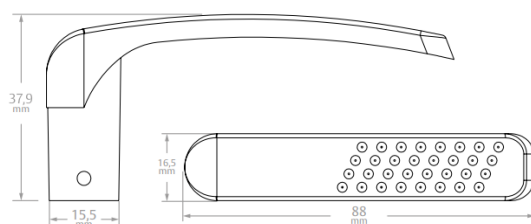

INFORMAÇÕES BÁSICAS - PRODUTO

Descrição	Fechadura Linha 2000s
Tipo de Produto	Fechaduras Residenciais de Embutir
Texto de Apresentação	A Fechadura Residencial Linha 2000s foi desenvolvida especialmente para a linha serralheiro. A linha 2000s possui máquina com broca de 21 mm, testa e contra testa aço carbono, espelho UNO em Aço Inox, chaves de latão e cilindro em dois tamanhos: 48 e 80 milímetros de comprimento.
Linha	Fechaduras Residenciais – Linha Aluminium

FICHA TÉCNICA DO PRODUTO

Uso / Aplicação	Portas de Madeira de 25 mm a 65 mm de espessura; Portas externas com cilindro de 48 e 80 milímetros disponíveis; Uso em portas com distância de broca de 21 mm.
Vantagens	Reposição simplificada; Fácil Reversão do trinco; Garantia de 1 ano;
Composição	Aço Carbono – Testa, Contra Testa e Parafusos; ZAMAC – Maçaneta, Lingueta, Trinco, Canhão e Corpo do Cilindro; Aço Inox – Espelho; Latão – Chave e Pinos do Cilindro;
Desempenho	De acordo com a norma NBR 14913 : Grau de Segurança: Médio; Tráfego: Leve; Resistência a Corrosão: 1
Cor / Acabamento	Branco, Grafite e Cromado
Maçanetas Disponíveis	Bola Excêntrica, Italy, Italy Class, Verona, ½ maçaneta e Ônix.
Quantidade Embalagem	Caixa com 1 Fechadura + Guarnições + Parafusos;
Dimensões da Caixa	Caixa individual: 10,5 x 5 x 19,5; Caixa Coletiva: 20,5 x 22 x 31,5;

DESENHOS TÉCNICOS – FECHADURA 2000s

Fechadura PE

Contra testa

DESENHOS TÉCNICOS – FECHADURA 2000s – Espelho/Maçanetas

Espelho Uno

Maçaneta Italy

Maçaneta Bola Excêntrica

Maçaneta Italy Class

DESENHOS TÉCNICOS – FECHADURA 2000s – Espelho/Maçanetas

Maçaneta Verona

Maçaneta Ônix