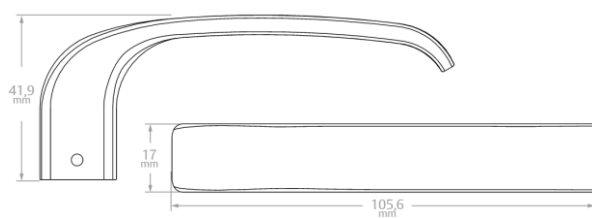

INFORMAÇÕES BÁSICAS - PRODUTO

Descrição	Fechadura Linha 2000s
Tipo de Produto	Fechaduras Residenciais de Embutir
Texto de Apresentação	A Fechadura Residencial Linha 2000s foi desenvolvida especialmente para a linha serralheiro. A linha 2000s possui máquina com broca de 21 mm, testa e contra testa aço carbono, espelho UNO em Aço Inox, chaves de latão e cilindro em dois tamanhos: 48 e 80 milímetros de comprimento.
Linha	Fechaduras Residenciais – Linha Aluminium

FICHA TÉCNICA DO PRODUTO

Uso / Aplicação	Portas de Madeira de 25 mm a 65 mm de espessura; Portas externas com cilindro de 48 e 80 milímetros disponíveis; Uso em portas com distância de broca de 21 mm.
Vantagens	Reposição simplificada; Fácil Reversão do trinco; Garantia de 1 ano;
Composição	Aço Carbono – Testa, Contra Testa e Parafusos; ZAMAC – Maçaneta, Lingueta, Trinco, Canhão e Corpo do Cilindro; Aço Inox – Espelho; Latão – Chave e Pinos do Cilindro;
Desempenho	De acordo com a norma NBR 14913 : Grau de Segurança: Médio; Tráfego: Leve; Resistência a Corrosão: 1
Cor / Acabamento	Branco, Grafite e Cromado
Maçanetas Disponíveis	Bola Excêntrica, Italy, Italy Class, Verona, ½ maçaneta e Ônix.
Quantidade Embalagem	Caixa com 1 Fechadura + Guarnições + Parafusos;
Dimensões da Caixa	Caixa individual: 10,5 x 5 x 19,5; Caixa Coletiva: 20,5 x 22 x 31,5;

DESENHOS TÉCNICOS – FECHADURA 2000s

Fechadura PE

Contra testa

DESENHOS TÉCNICOS – FECHADURA 2000s – Espelho/Maçanetas

Espelho Uno

Maçaneta Italy

Maçaneta Bola Excêntrica

Maçaneta Italy Class

DESENHOS TÉCNICOS – FECHADURA 2000s – Espelho/Maçanetas

Maçaneta Verona

Maçaneta Ônix