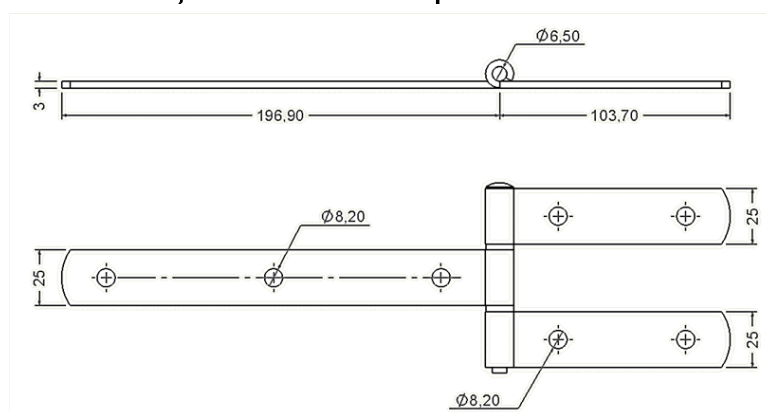

Desenho Técnico – Dobradiça 790 Haste Dupla Parafusar – 8”: