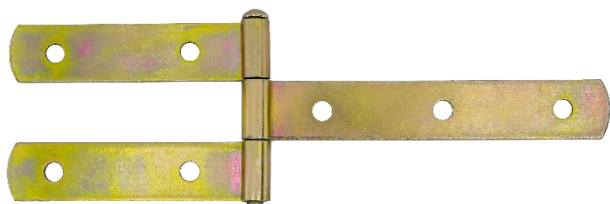

## Dobradiça 790 Haste Dupla Parafusar

### INFORMAÇÕES BÁSICAS - PRODUTO

<b>Descrição</b>	Dobradiça 790 Haste Dupla Parafusar
<b>Tipo de Produto</b>	Dobradiça
<b>Texto de Apresentação</b>	A Dobradiça 790 Haste Dupla Parafusar é fabricada em aço carbono de alta resistência mecânica. Ideal para ser instalada em portas, portões e porteiras em regiões urbanas e rurais, a Dobradiça 790 possui duas hastes para fixação na madeira o que garante ainda mais suporte em portas mais pesadas.
<b>Linha</b>	Dobradiças

### FICHA TÉCNICA DO PRODUTO

<b>Uso / Aplicação</b>	Portas, portões e porteiras de madeira;
<b>Vantagens</b>	Robustez, Haste dupla que garante mais resistência
<b>Composição</b>	Aço Carbono
<b>Desempenho</b>	500 kg (duas dobradiças instaladas)
<b>Cor / Acabamento</b>	Bicromatizado
<b>Tamanhos Disponíveis</b>	6", 8" e 10"
<b>Quantidade Embalagem</b>	1 Dobradiça ou Caixa com 12 Dobradiças