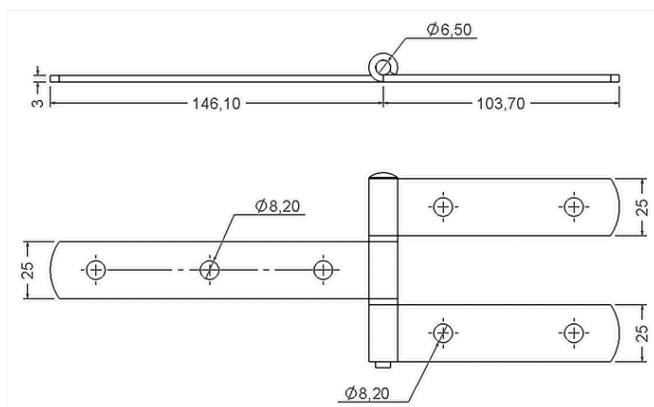

### INFORMAÇÕES BÁSICAS - PRODUTO

<b>Descrição</b>	Dobradiça 790 Haste Dupla Parafusar
<b>Tipo de Produto</b>	Dobradiça
<b>Texto de Apresentação</b>	A Dobradiça 790 Haste Dupla Parafusar é fabricada em aço carbono de alta resistência mecânica. Ideal para ser instalada em portas, portões e porteiras em regiões urbanas e rurais, a Dobradiça 790 possui duas hastes para fixação na madeira o que garante ainda mais suporte em portas mais pesadas.
<b>Linha</b>	Dobradiças

### FICHA TÉCNICA DO PRODUTO

<b>Uso / Aplicação</b>	Portas, portões e porteiras de madeira;
<b>Vantagens</b>	Robustez, Haste dupla que garante mais resistência
<b>Composição</b>	Aço Carbono
<b>Desempenho</b>	500 kg (duas dobradiças instaladas)
<b>Cor / Acabamento</b>	Bicromatizado
<b>Tamanhos Disponíveis</b>	6", 8" e 10"
<b>Quantidade Embalagem</b>	1 Dobradiça ou Caixa com 12 Dobradiças

Conferir o desenho técnico da dobradiça na  
página seguinte

## Dobradiça 790 Haste Dupla Parafusar

Desenho Técnico – Dobradiça 790 Haste Dupla Parafusar – 6”:

Desenho Técnico – Dobradiça 790 Haste Dupla Parafusar – 8”:

Desenho Técnico – Dobradiça 790 Haste Dupla Parafusar – 10”: